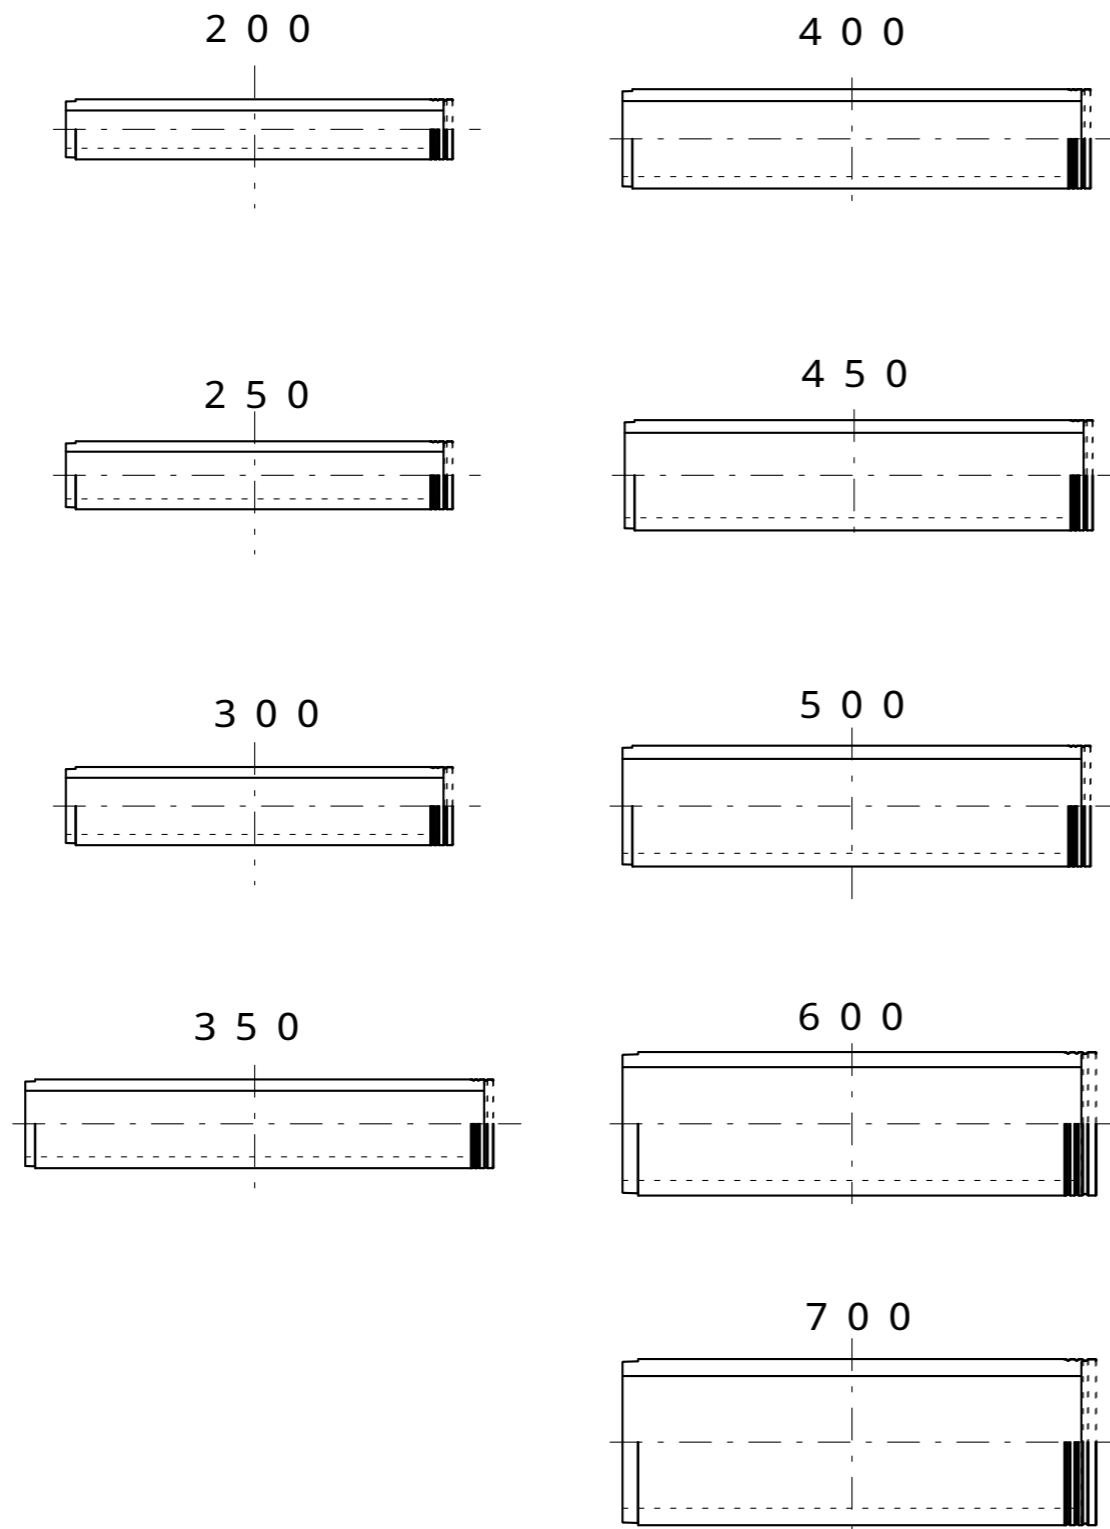

SJS継手
小口径E形推進管

SJB継手
小口径NS推進管